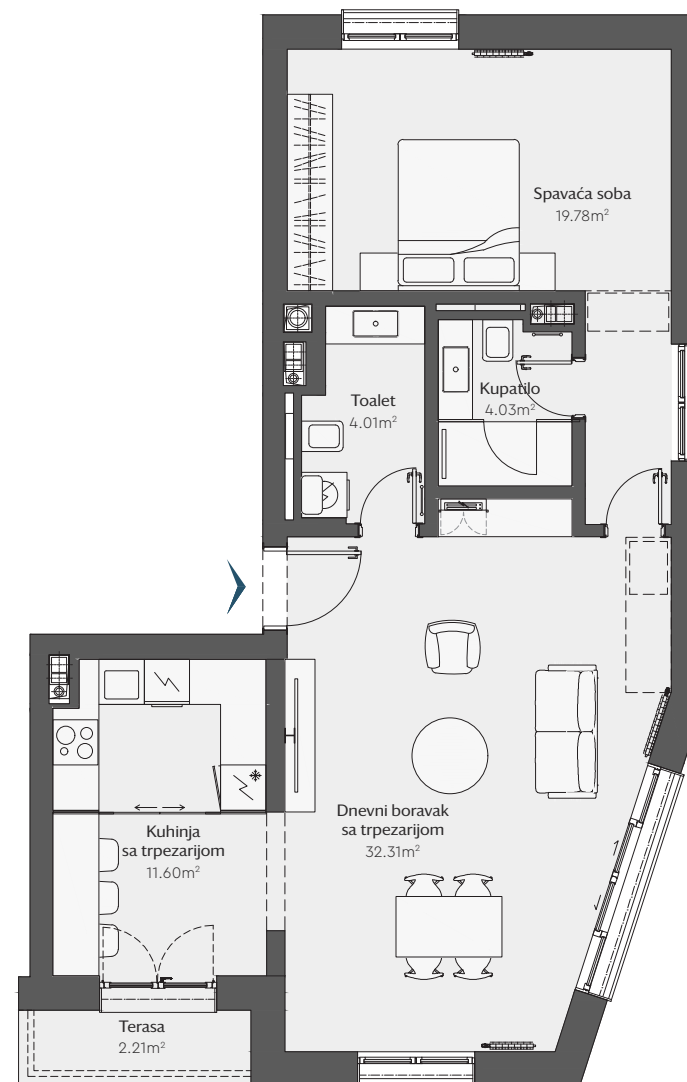

## Dvosoban stan

B1-0-S1

Objekat	B
Sprat	0
Površina stana	71.74m <sup>2</sup>
Površina terase	2.21m <sup>2</sup>
<b>Ukupna površina</b>	<b>73.95m<sup>2</sup></b>

## Lokacija

U KOMPLEKSU

U OBJEKTU

Prikazane dimezije i crteži su okvirni i služe u svrhu prezentacije.  
Osnove stanova mogu imati sitna odstupanja po spratovima. Prikazana je ukupna neto površina stana.