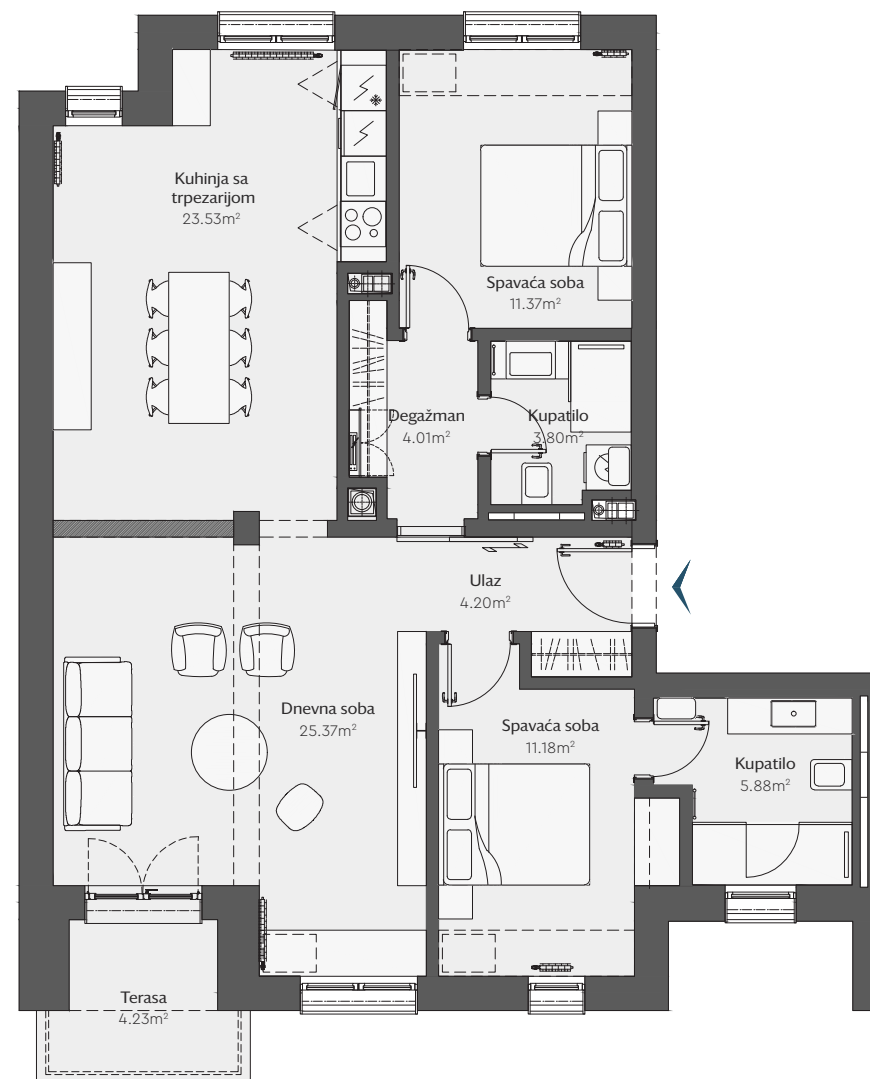

Stan Tip 12

Trosoban stan

E-0-S1

Objekat	E
Sprat	0
Površina stana	89.31m ²
Površina terase	4.23m ²
Ukupna površina	93.54m²

Lokacija

U KOMPLEKSU

U OBJEKTU

Prikazane dimezije i crteži su okvirni i služe u svrhu prezentacije.
Osnove stanova mogu imati sitna odstupanja po spratovima. Prikazana je ukupna neto površina stana.

1m 1:100

Stan Tip 12