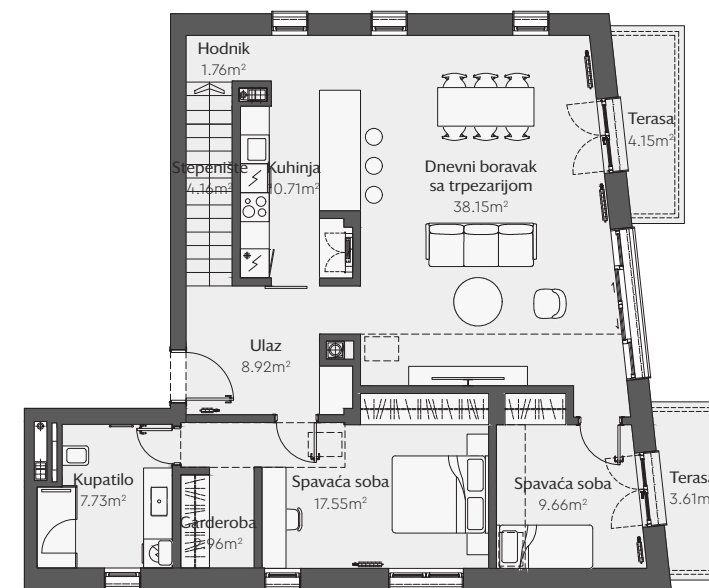

Stan Tip 28

Šestosoban duplex

R-0-S1

Objekat	R
Sprat	0,1
Površina stana	200.55m ²
Površina terasa	7.76m ²
Ukupna površina	208.31m²
Nivo 1	98.96m ²
Nivo 2 sa terasama	109.35m ²

Lokacija

U KOMPLEKSU

U OBJEKTU

SPRAT 0

SPRAT 1

Prikazane dimezije i crteži su okvirni i služe u svrhu prezentacije.
Osnove stanova mogu imati sitna odstupanja po spratovima. Prikazana je ukupna neto površina stana.