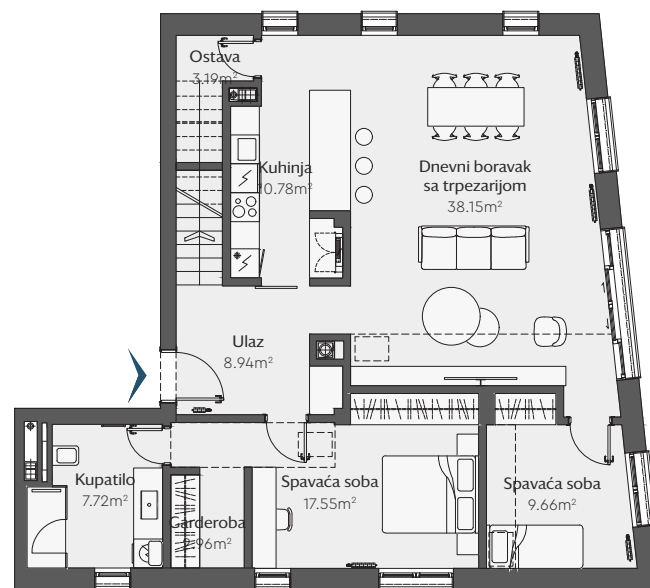

Stan Tip 28

Šestosoban duplex

R-0-S1

Objekat	R
Sprat	0,1
Površina stana	200.55m ²
Površina terasa	7.76m ²
Ukupna površina	208.31m²
Nivo 1	98.96m ²
Nivo 2 sa terasama	109.35m ²

Lokacija

U KOMPLEKSU

U OBJEKTU

SPRAT 0

SPRAT 1

Prikazane dimezije i crteži su okvirni i služe u svrhu prezentacije.
Osnove stanova mogu imati sitna odstupanja po spratovima. Prikazana je ukupna neto površina stana.