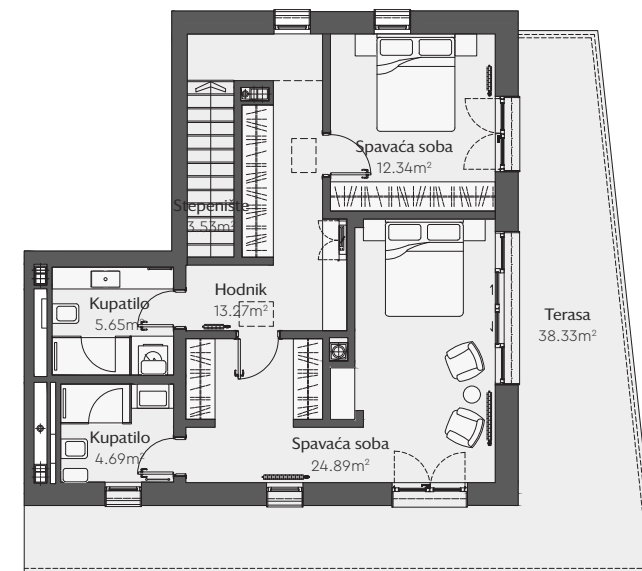

## Četvorosoban duplex

R-2-S2

Objekat	R
Sprat	II,III
Površina stana	164.2m <sup>2</sup>
Površina terasa	53.72m <sup>2</sup>
<b>Ukupna površina</b>	<b>217.83m<sup>2</sup></b>
Nivo 1 sa terasom	115.13m <sup>2</sup>
Nivo 2 sa terasom	102.70m <sup>2</sup>

## Lokacija

U KOMPLEKSU

U OBJEKTU

SPRAT II

SPRAT III