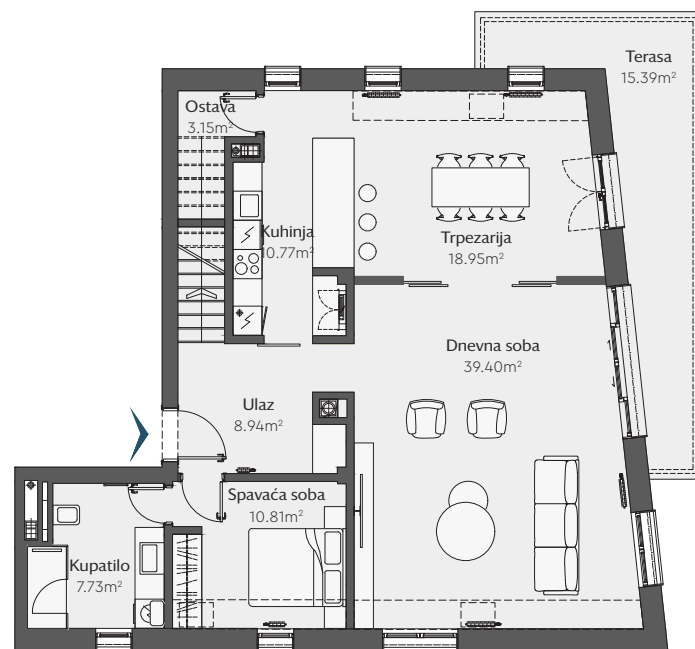

## Četvorosoban duplex

R-2-S2

Objekat	R
Sprat	II,III
Površina stana	164.2m <sup>2</sup>
Površina terasa	53.72m <sup>2</sup>
<b>Ukupna površina</b>	<b>217.83m<sup>2</sup></b>
Nivo 1 sa terasom	115.13m <sup>2</sup>
Nivo 2 sa terasom	102.70m <sup>2</sup>

## Lokacija

U KOMPLEKSU

U OBJEKTU

SPRAT II

SPRAT III