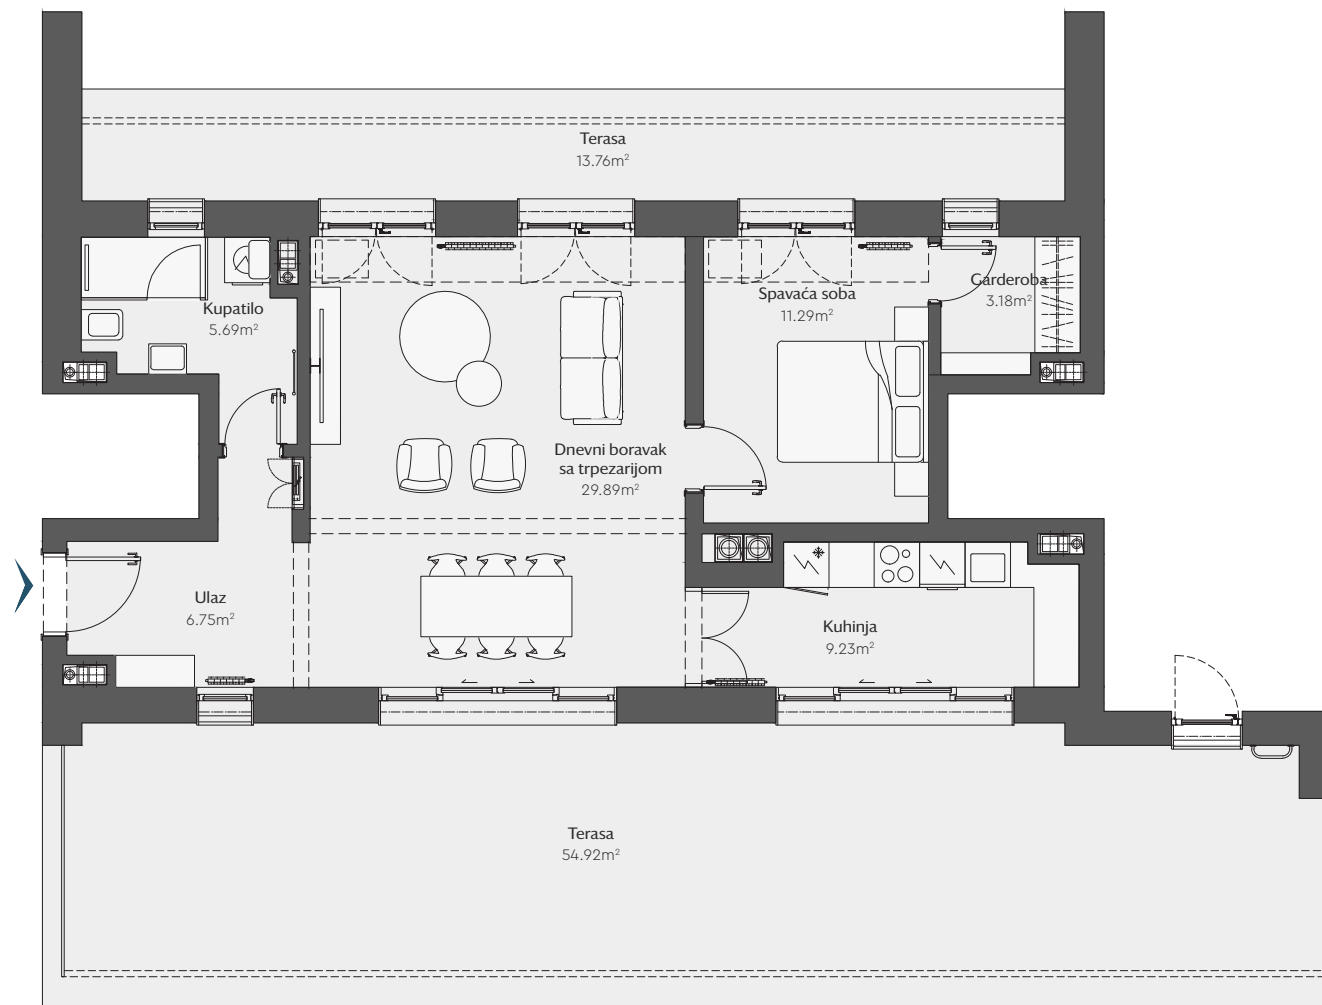

Stan Tip 08

Dvosoban penthaus

B2-3-S11

Objekat	B
Sprat	III
Površina stana	66.03m ²
Površina terasa	68.68m ²
Ukupna površina	134.71m²

Lokacija

U KOMPLEKSU

U OBJEKTU

Prikazane dimezije i crteži su okvirni i služe u svrhu prezentacije.
Osnove stanova mogu imati sitna odstupanja po spratovima. Prikazana je ukupna neto površina stana.

1m 1:100

Stan Tip 08