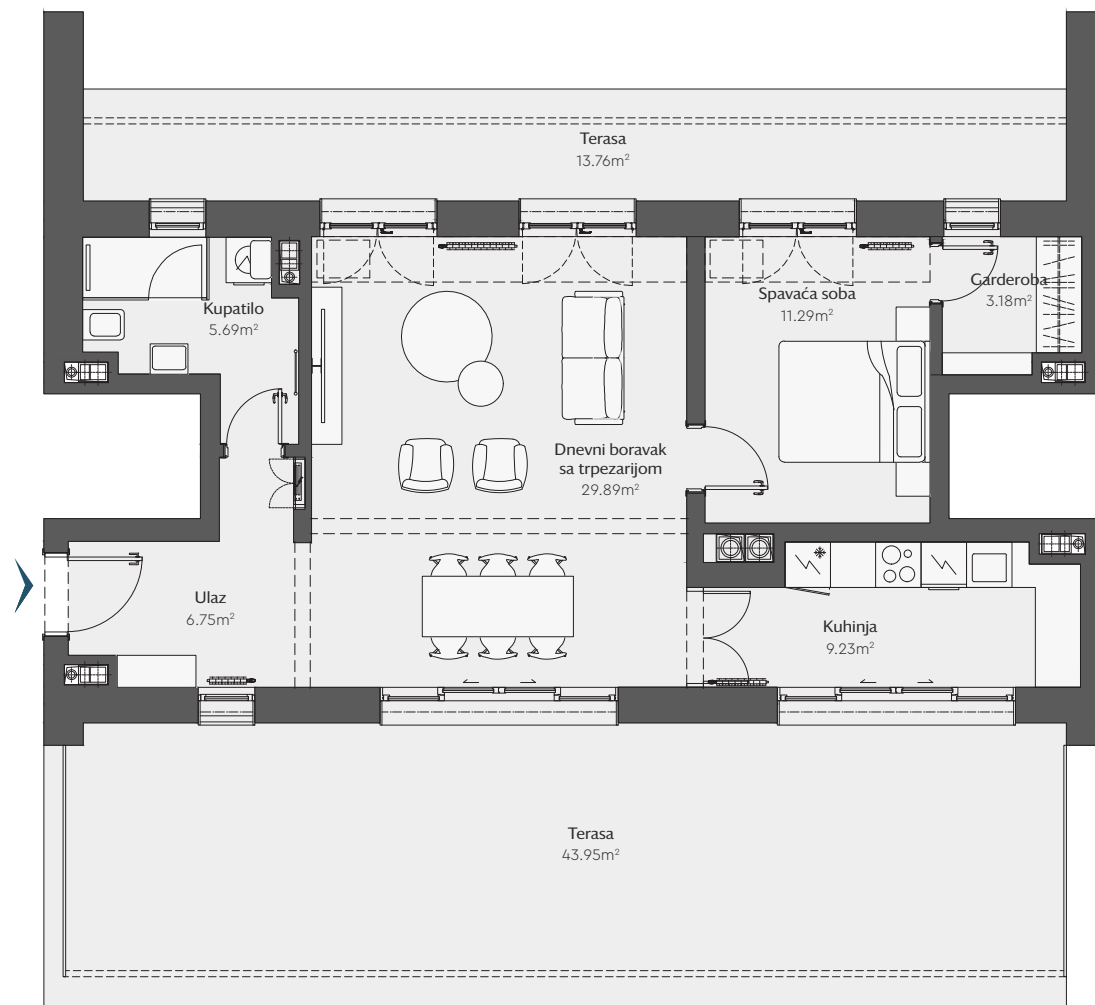

Stan Tip 08A

Dvosoban penthaus

C2-3-S11

Objekat	C
Sprat	III
Površina stana	63.04m ²
Površina terasa	57.71m ²
Ukupna površina	120.75m²

D2-3-S11

Objekat	D
Sprat	III
Površina stana	63.04m ²
Površina terasa	57.58m ²
Ukupna površina	120.67m²

Lokacija

U KOMPLEKSU

U OBJEKTU

Prikazane dimezije i crteži su okvirni i služe u svrhu prezentacije.
Osnove stanova mogu imati sitna odstupanja po spratovima. Prikazana je ukupna neto površina stana.

1m 1:100