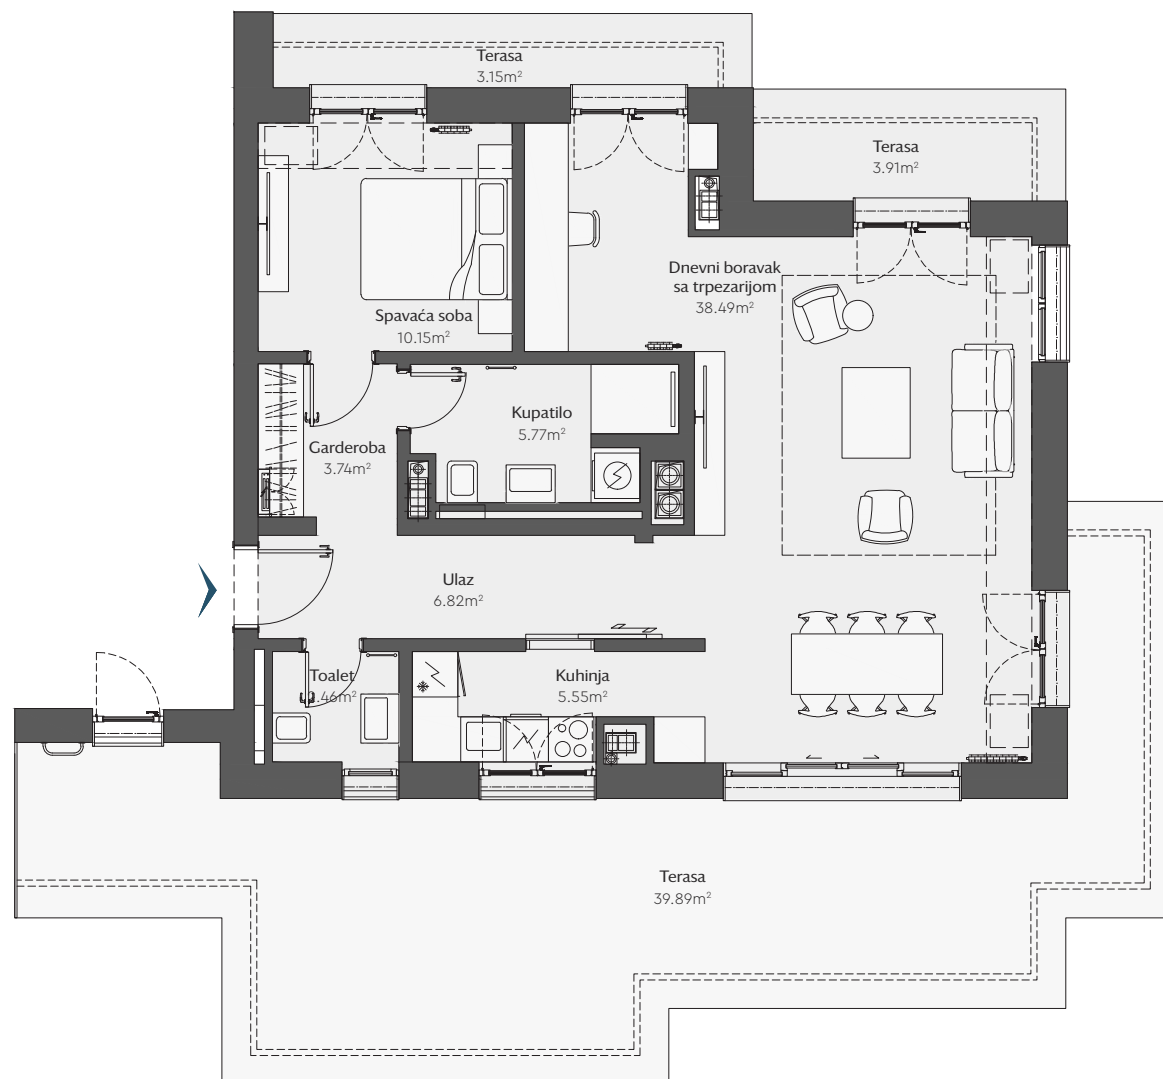

## Dvosoban penthaus

C1-3-S4; D1-3-S4

Objekat	C,D
Sprat	III
Površina stana	72.98m <sup>2</sup>
Površina terasa	46.95m <sup>2</sup>
<b>Ukupna površina</b>	<b>119.92m<sup>2</sup></b>

## Lokacija

U KOMPLEKSU

U OBJEKTU

Prikazane dimezije i crteži su okvirni i služe u svrhu prezentacije.  
Osnove stanova mogu imati sitna odstupanja po spratovima. Prikazana je ukupna neto površina stana.