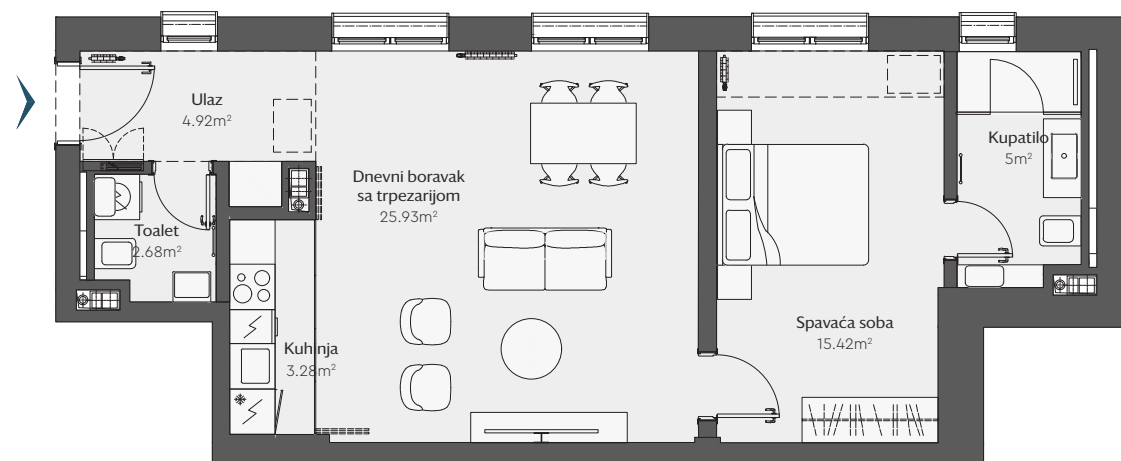

Stan Tip 14

Dvosoban stan

E-0-S3; E-1-S6; E-2-S9

Objekat E
Sprat 0, I, II
Ukupna Površina 57.24m²

Lokacija

U KOMPLEKSU

U OBJEKTU

Prikazane dimezije i crteži su okvirni i služe u svrhu prezentacije.
Osnove stanova mogu imati sitna odstupanja po spratovima. Prikazana je ukupna neto površina stana.

1m 1:100

Stan Tip 14